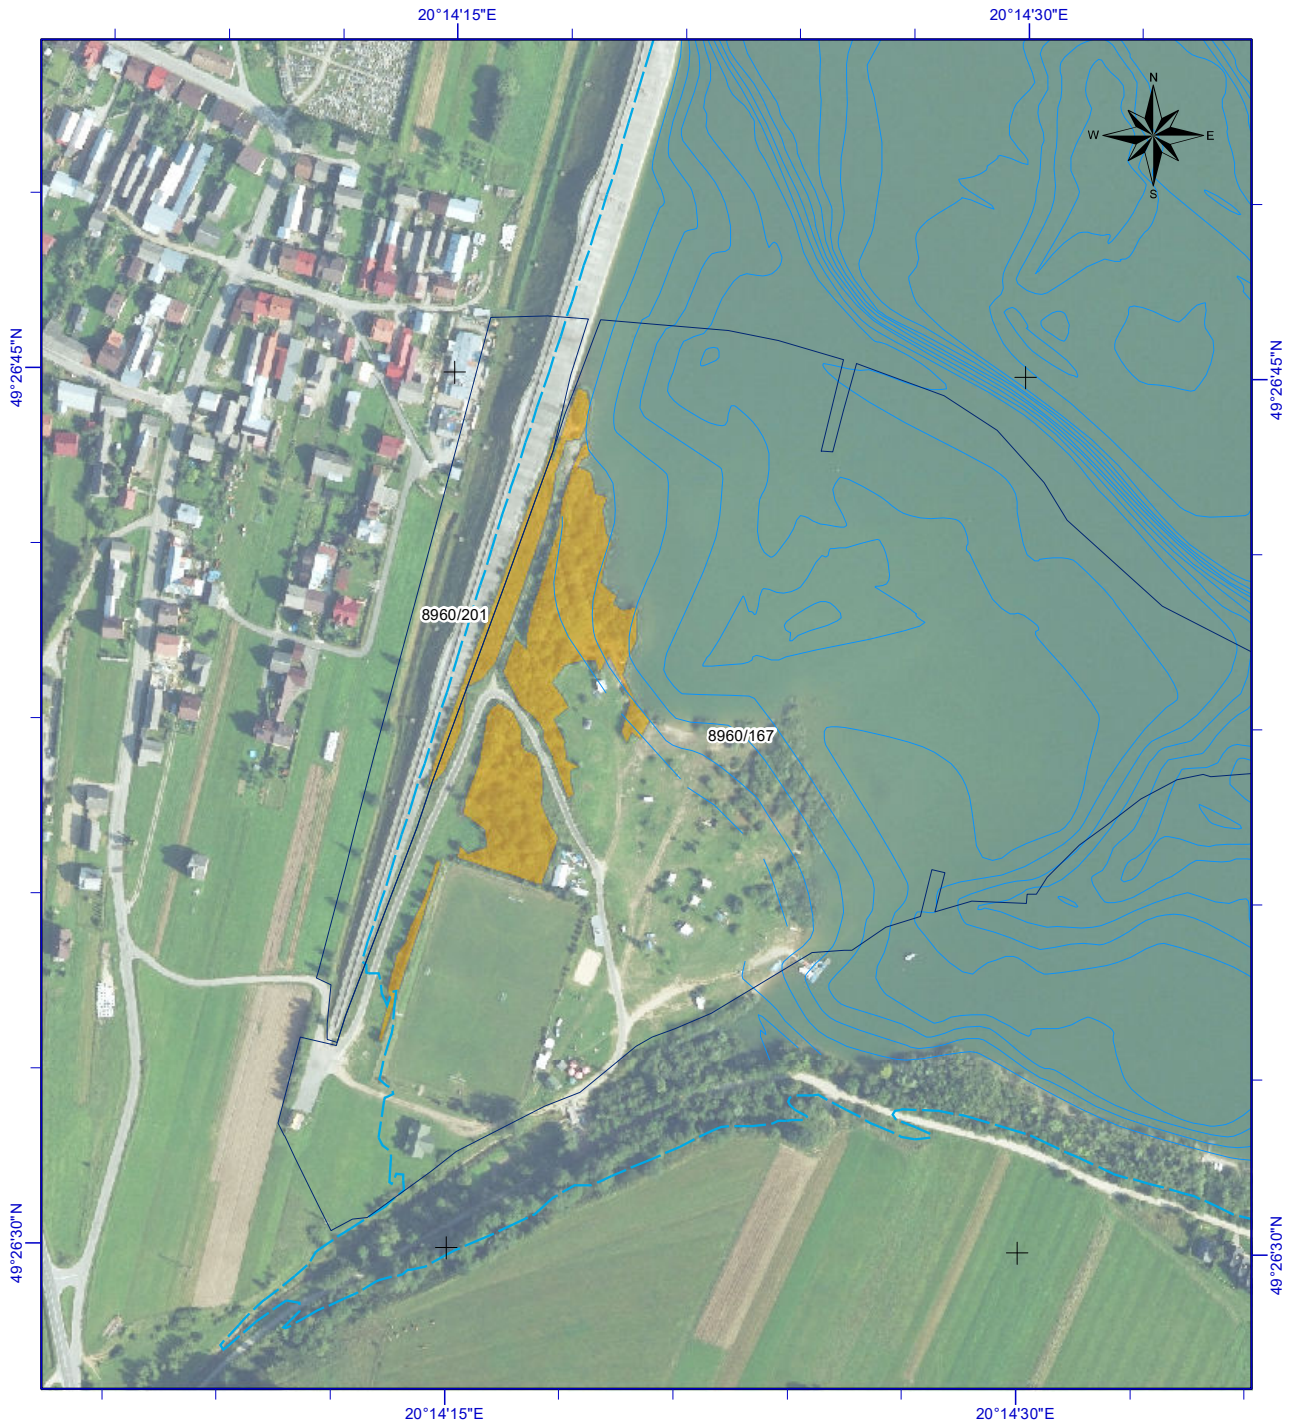

FRYDMAN - PREZEDPOLE ZAPORY BOCZNEJ, CZ. SE ZAKRZACZENIA DO WYCINKI

Legenda

- Działki ewidencyjne
- Maks. poz. piętrzenia (MPP - 534,5 m npm)
- Rzędne poziomu piętrzenia (m npm)
- Zakrzaczenia do wycinki - 1,06 ha

Skala mapy głównej

1:4 000

© ZEW Niedzica S.A. 2022